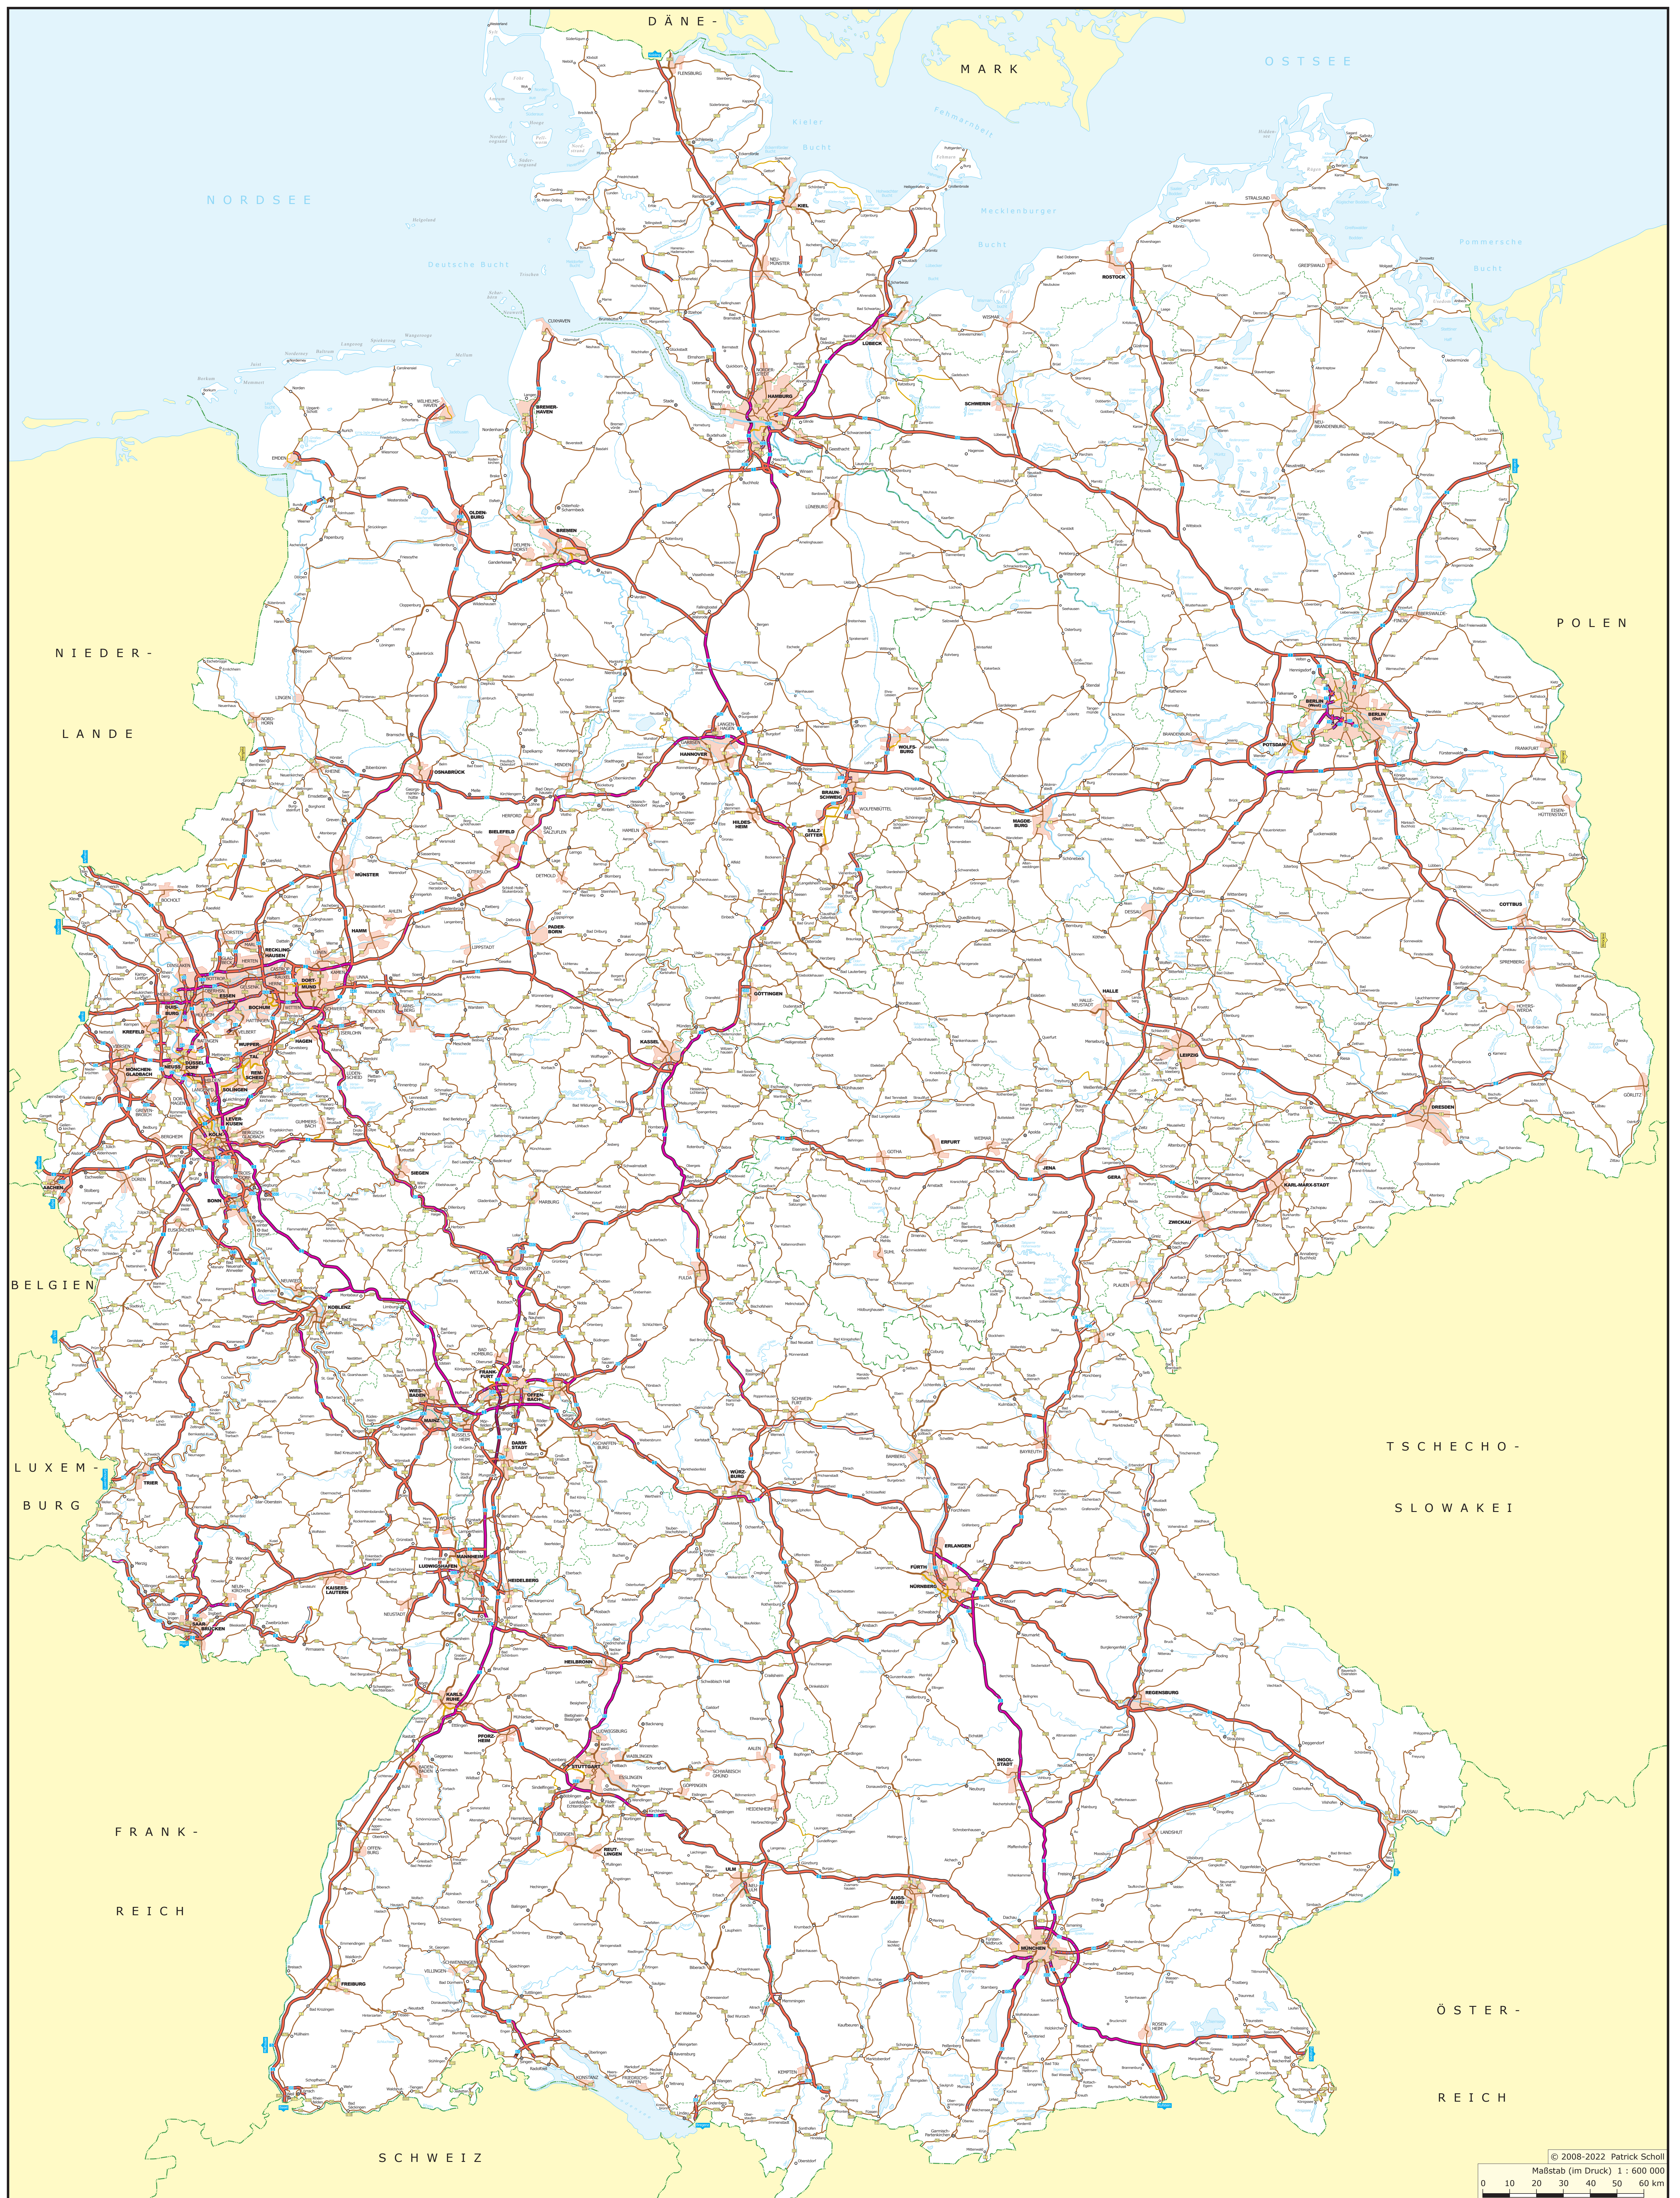

Autobahnen und Bundesstraßen 1990

Stand: Anfang 1990

© 2008-2022 Patrick Scholl
Maßstab (im Druck) 1 : 600 000
0 10 20 30 40 50 60 km