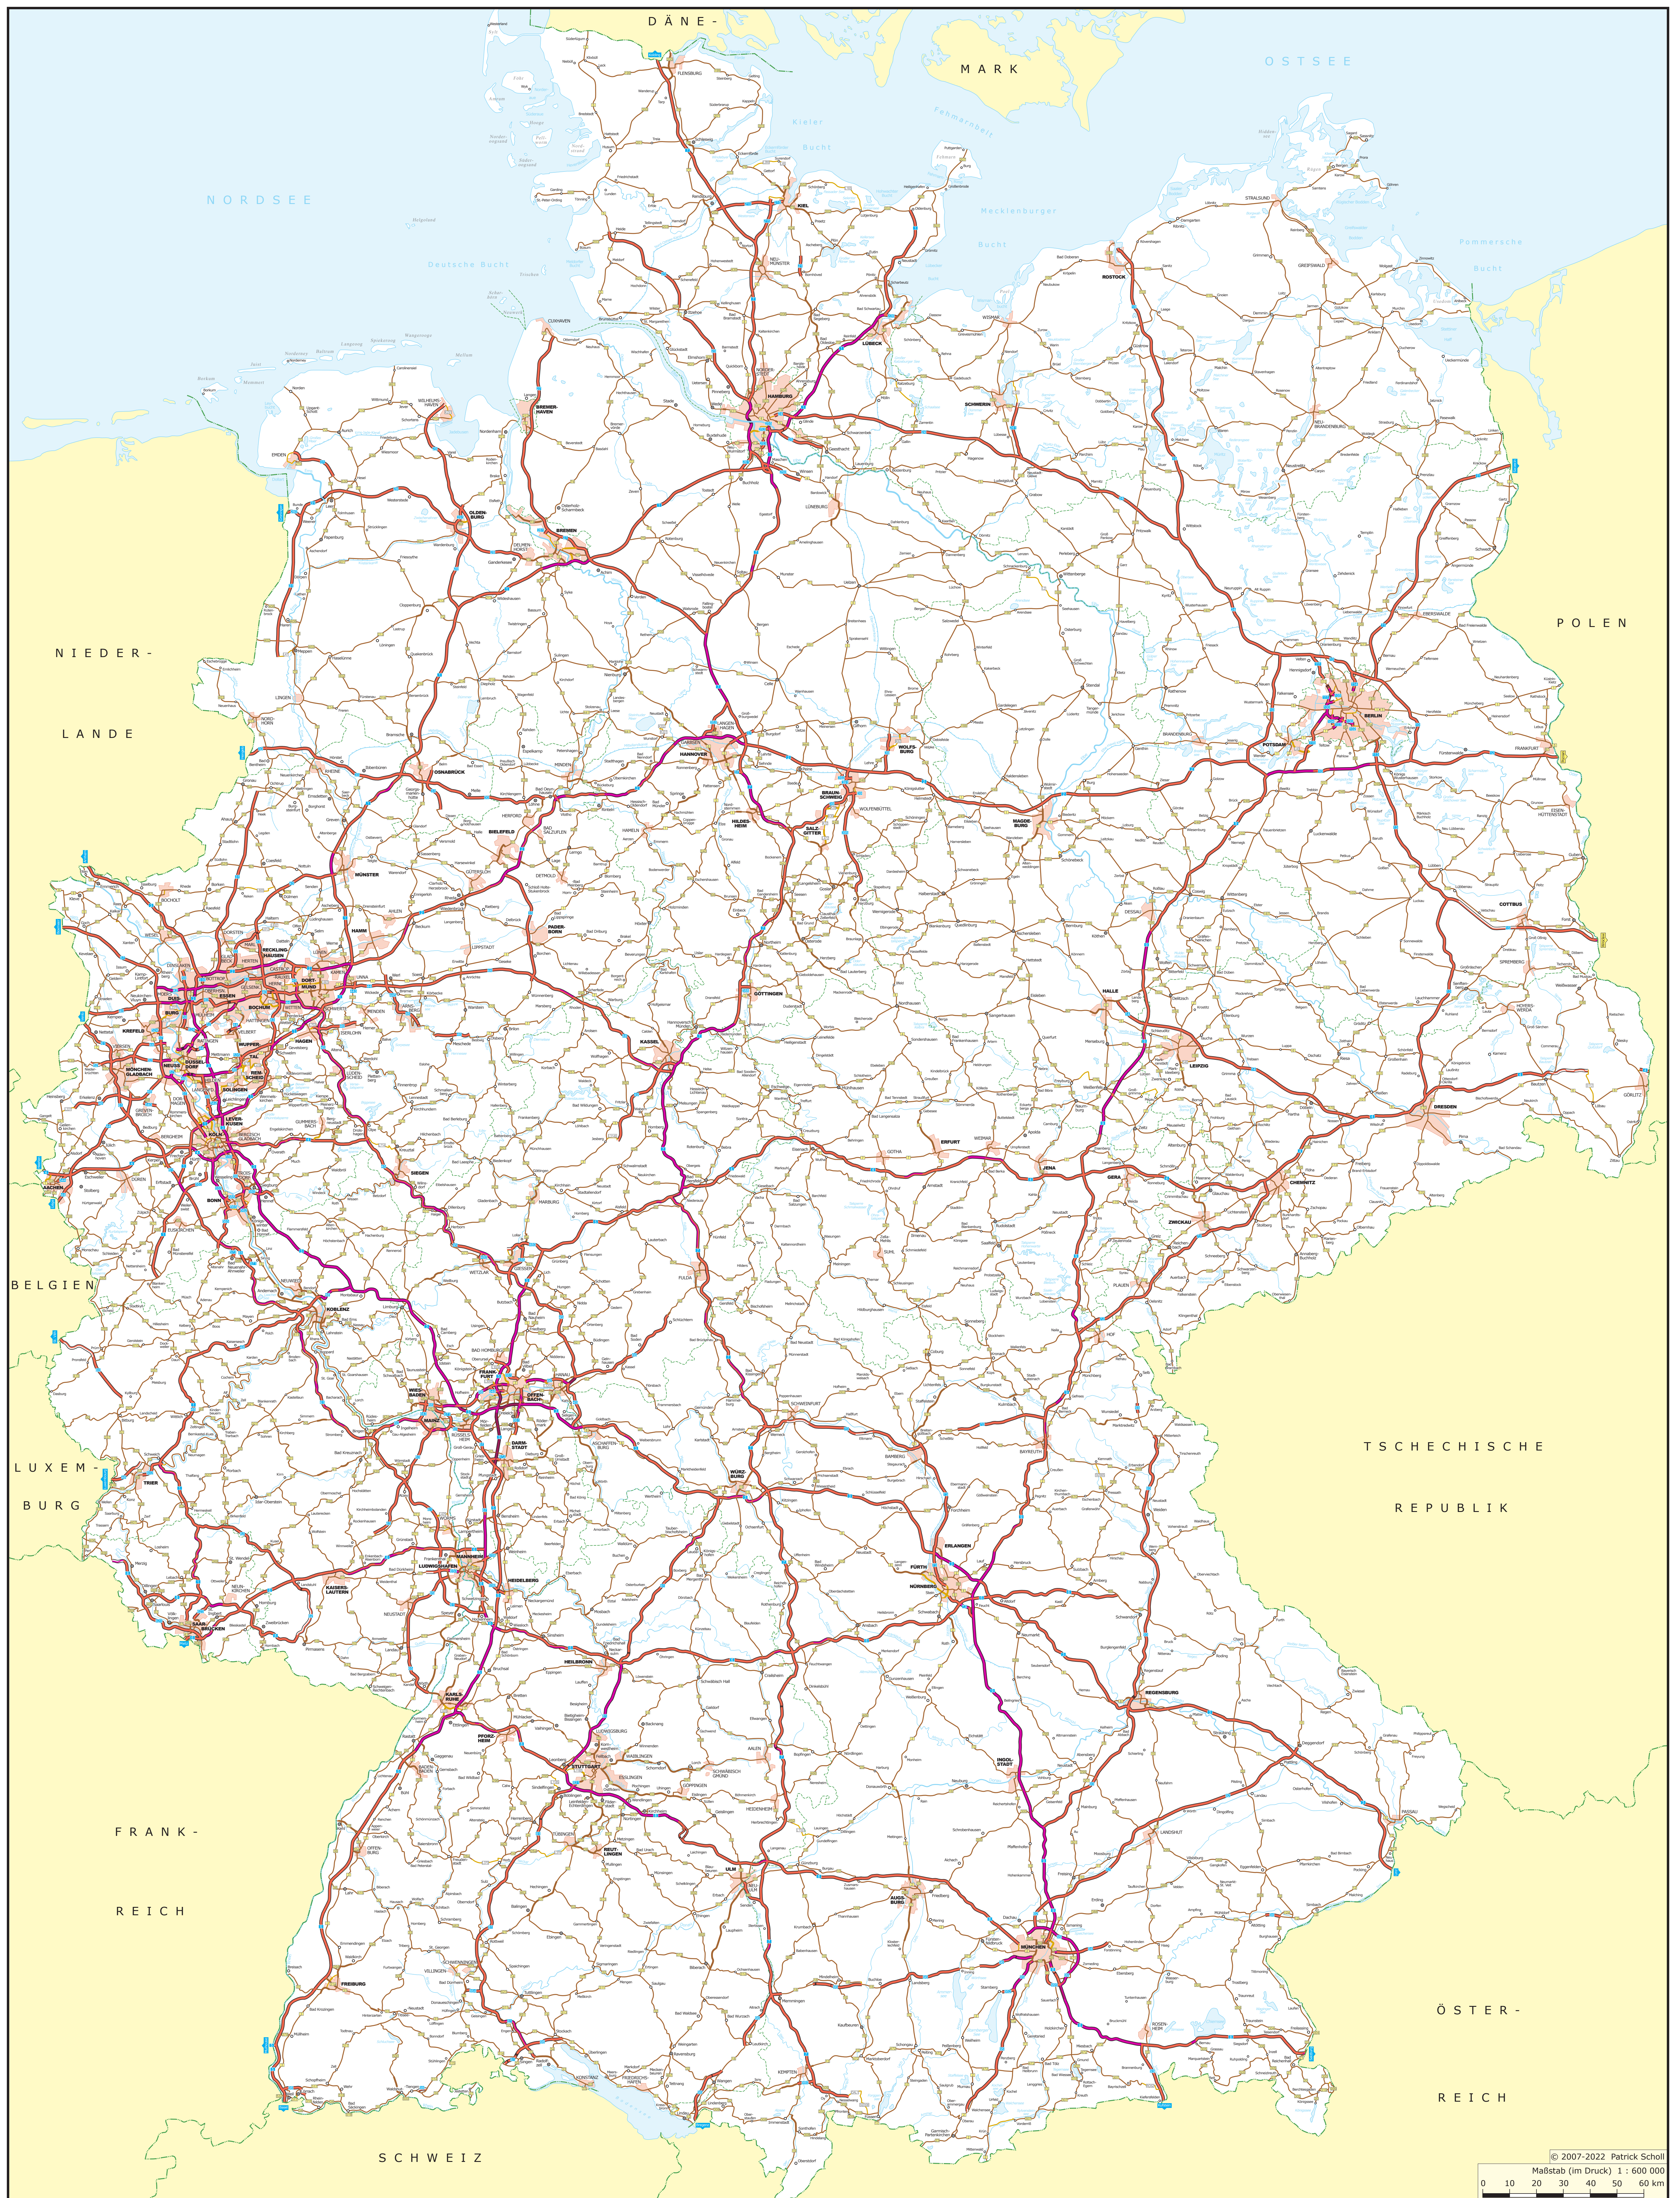

Autobahnen und Bundesstraßen 1995

Stand: Anfang 1995

© 2007-2022 Patrick Scholl
Maßstab (im Druck) 1 : 600 000
0 10 20 30 40 50 60 km

© 2007-2022 Patrick Scholl