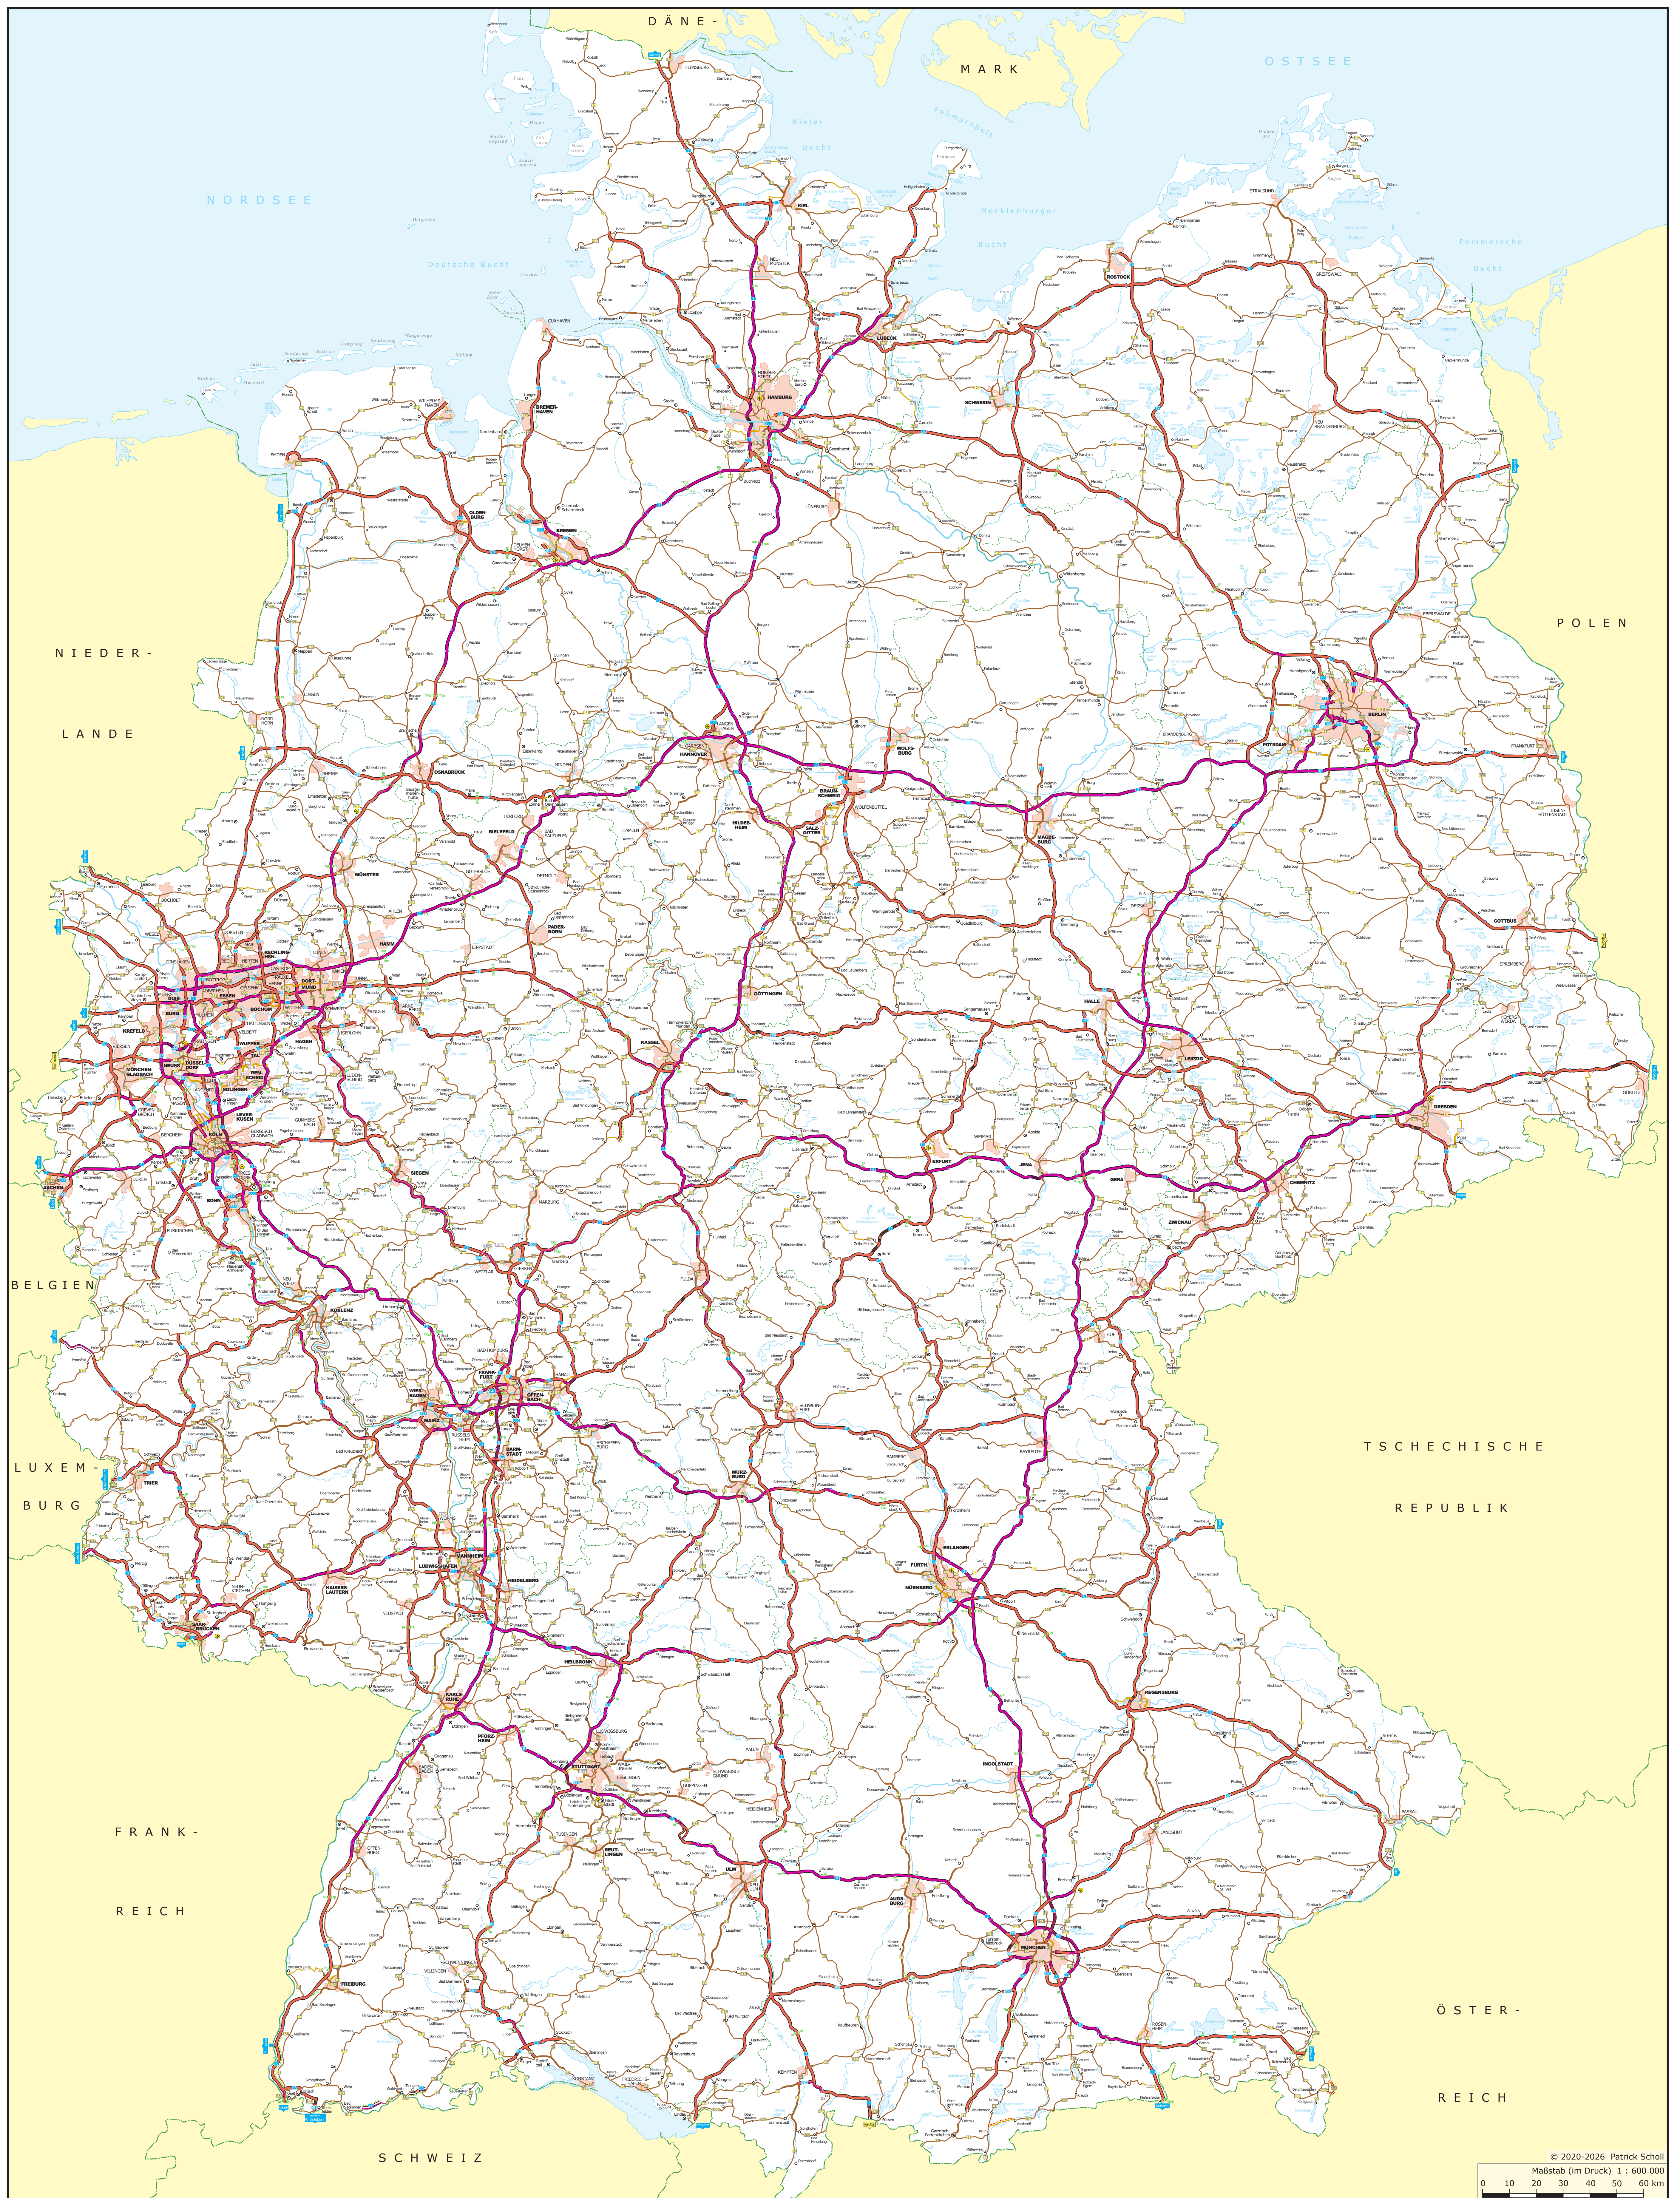

Autobahnen und Bundesstraßen 2020

Stand: 01. Januar 2020

© 2020-2026 Patrick Scholl
Maßstab (im Druck) 1 : 600 000
0 10 20 30 40 50 60 km

© 2020-2026 Patrick Scholl