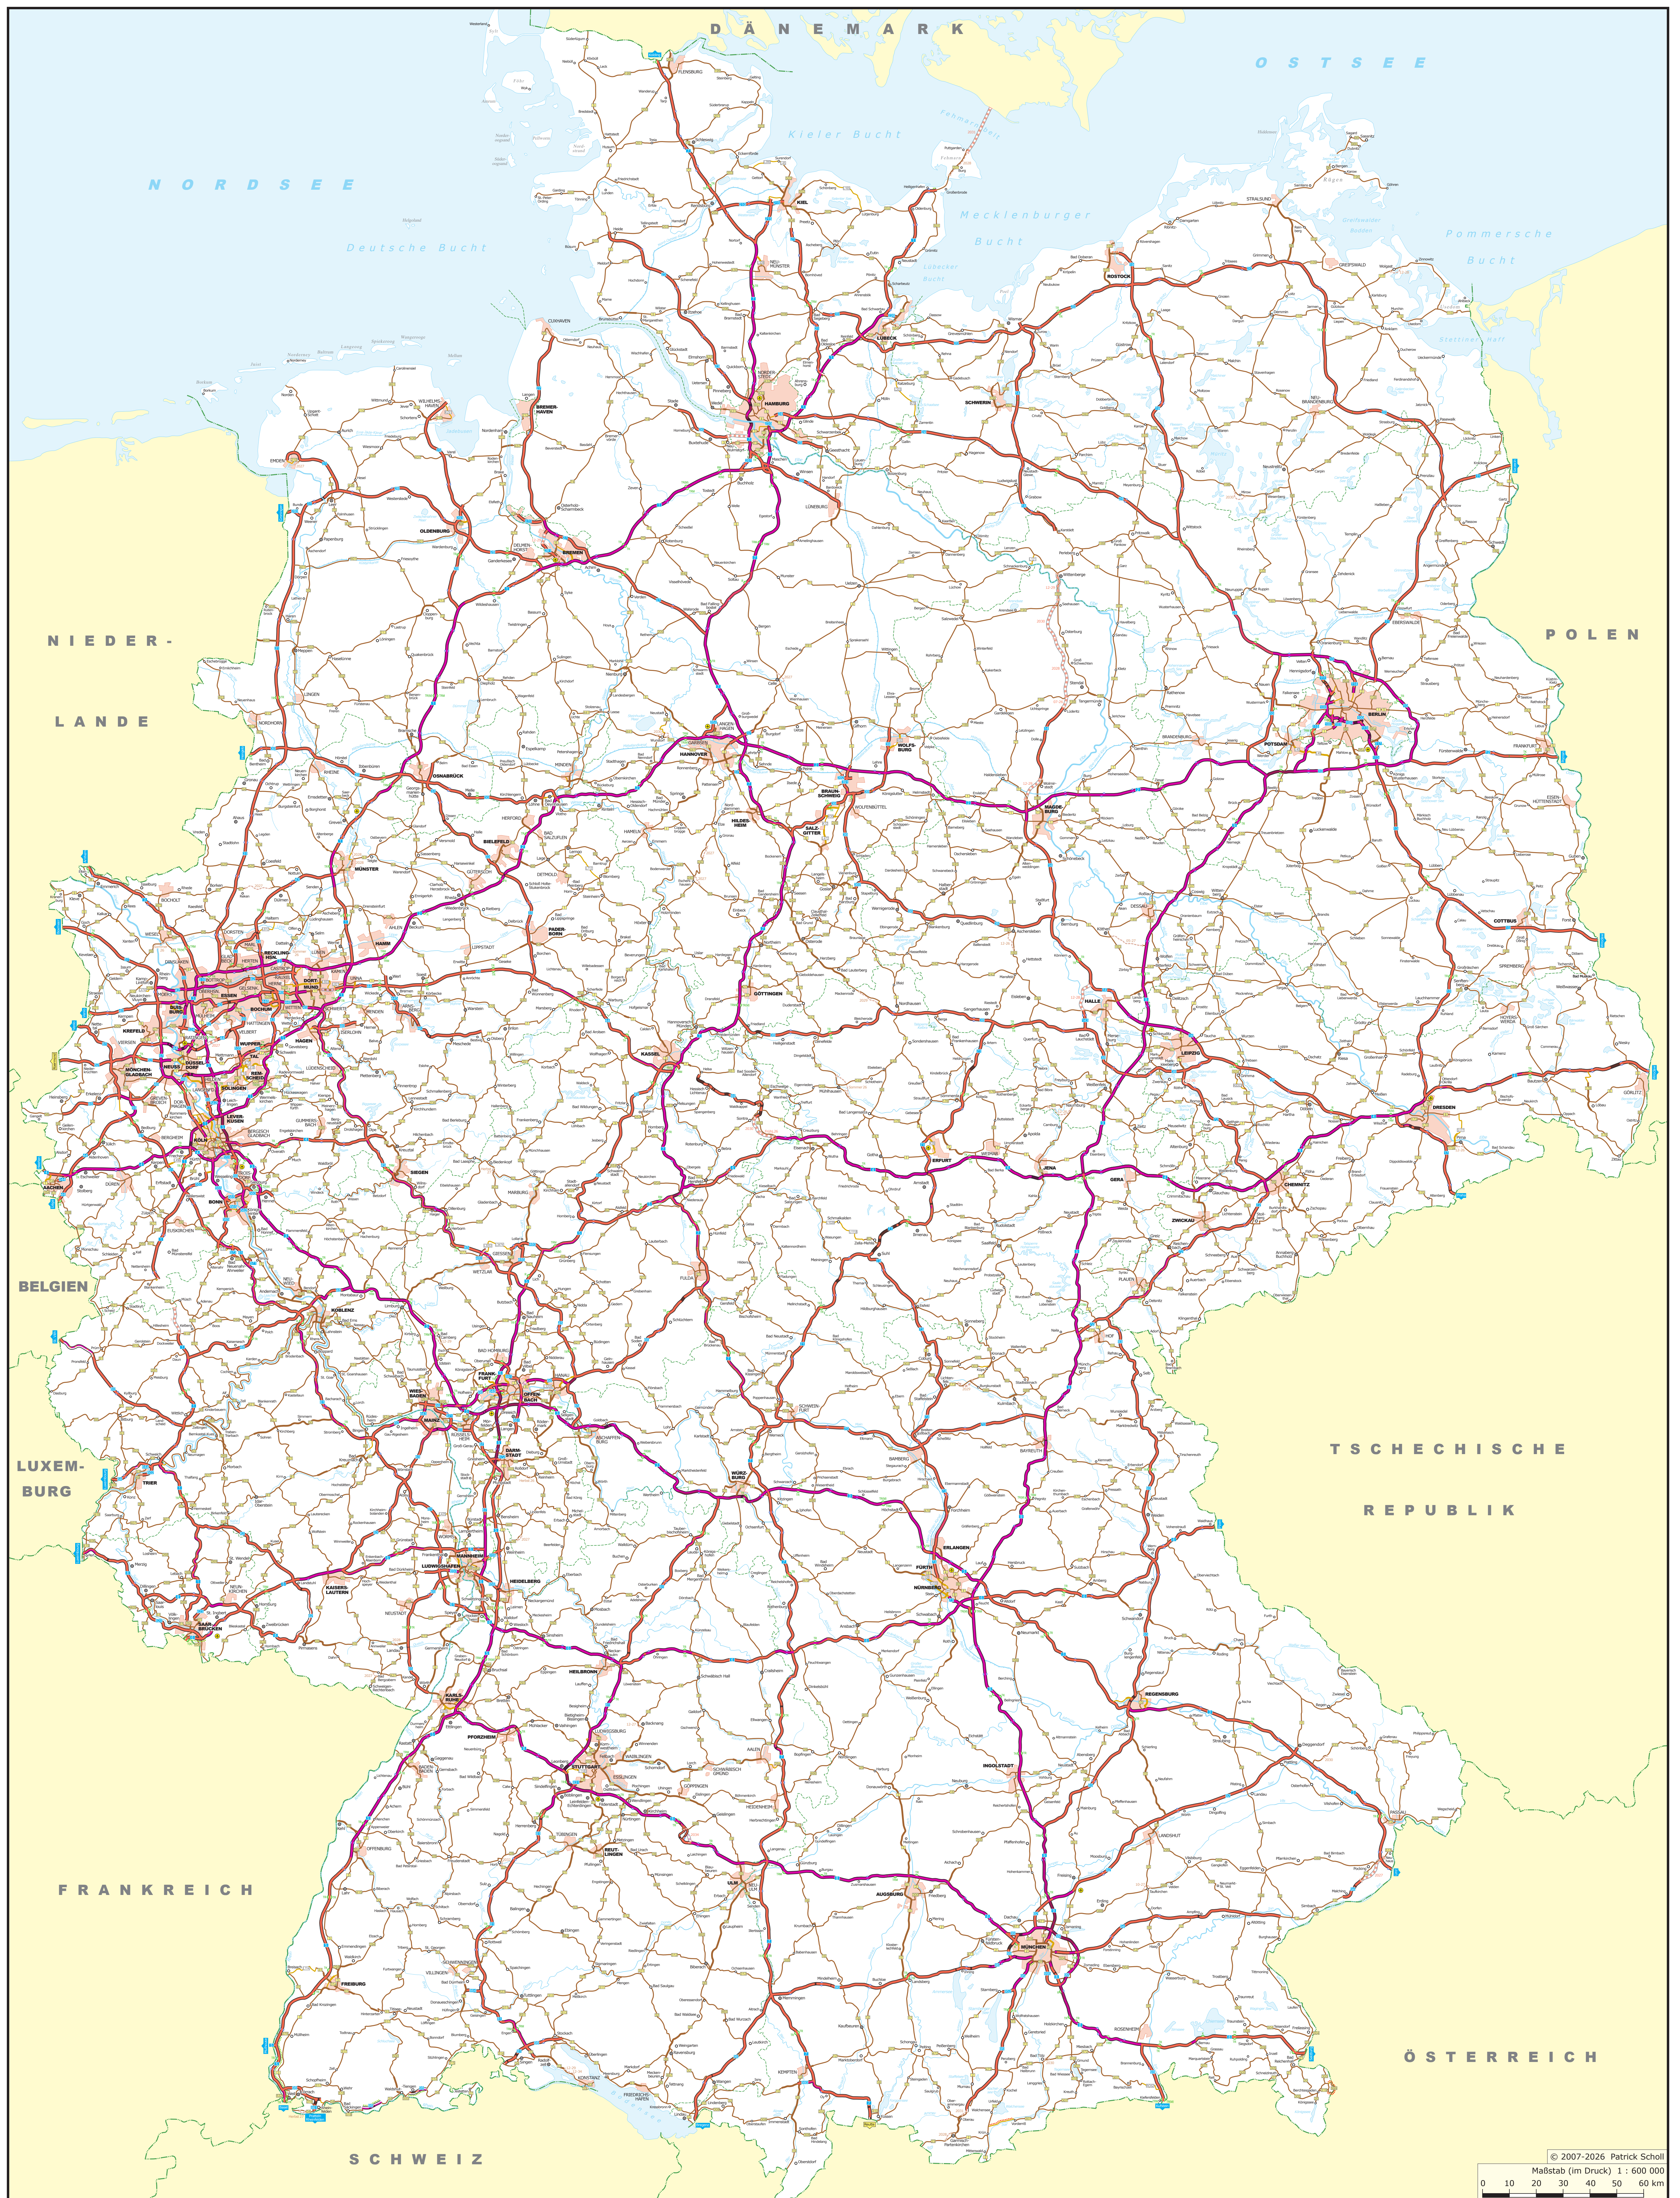

Autobahnen und Bundesstraßen 2026

Stand: April 2026

© 2007-2026 Patrick Scholl
Maßstab (im Druck) 1 : 600 000
0 10 20 30 40 50 60 km

© 2007-2026 Patrick Scholl