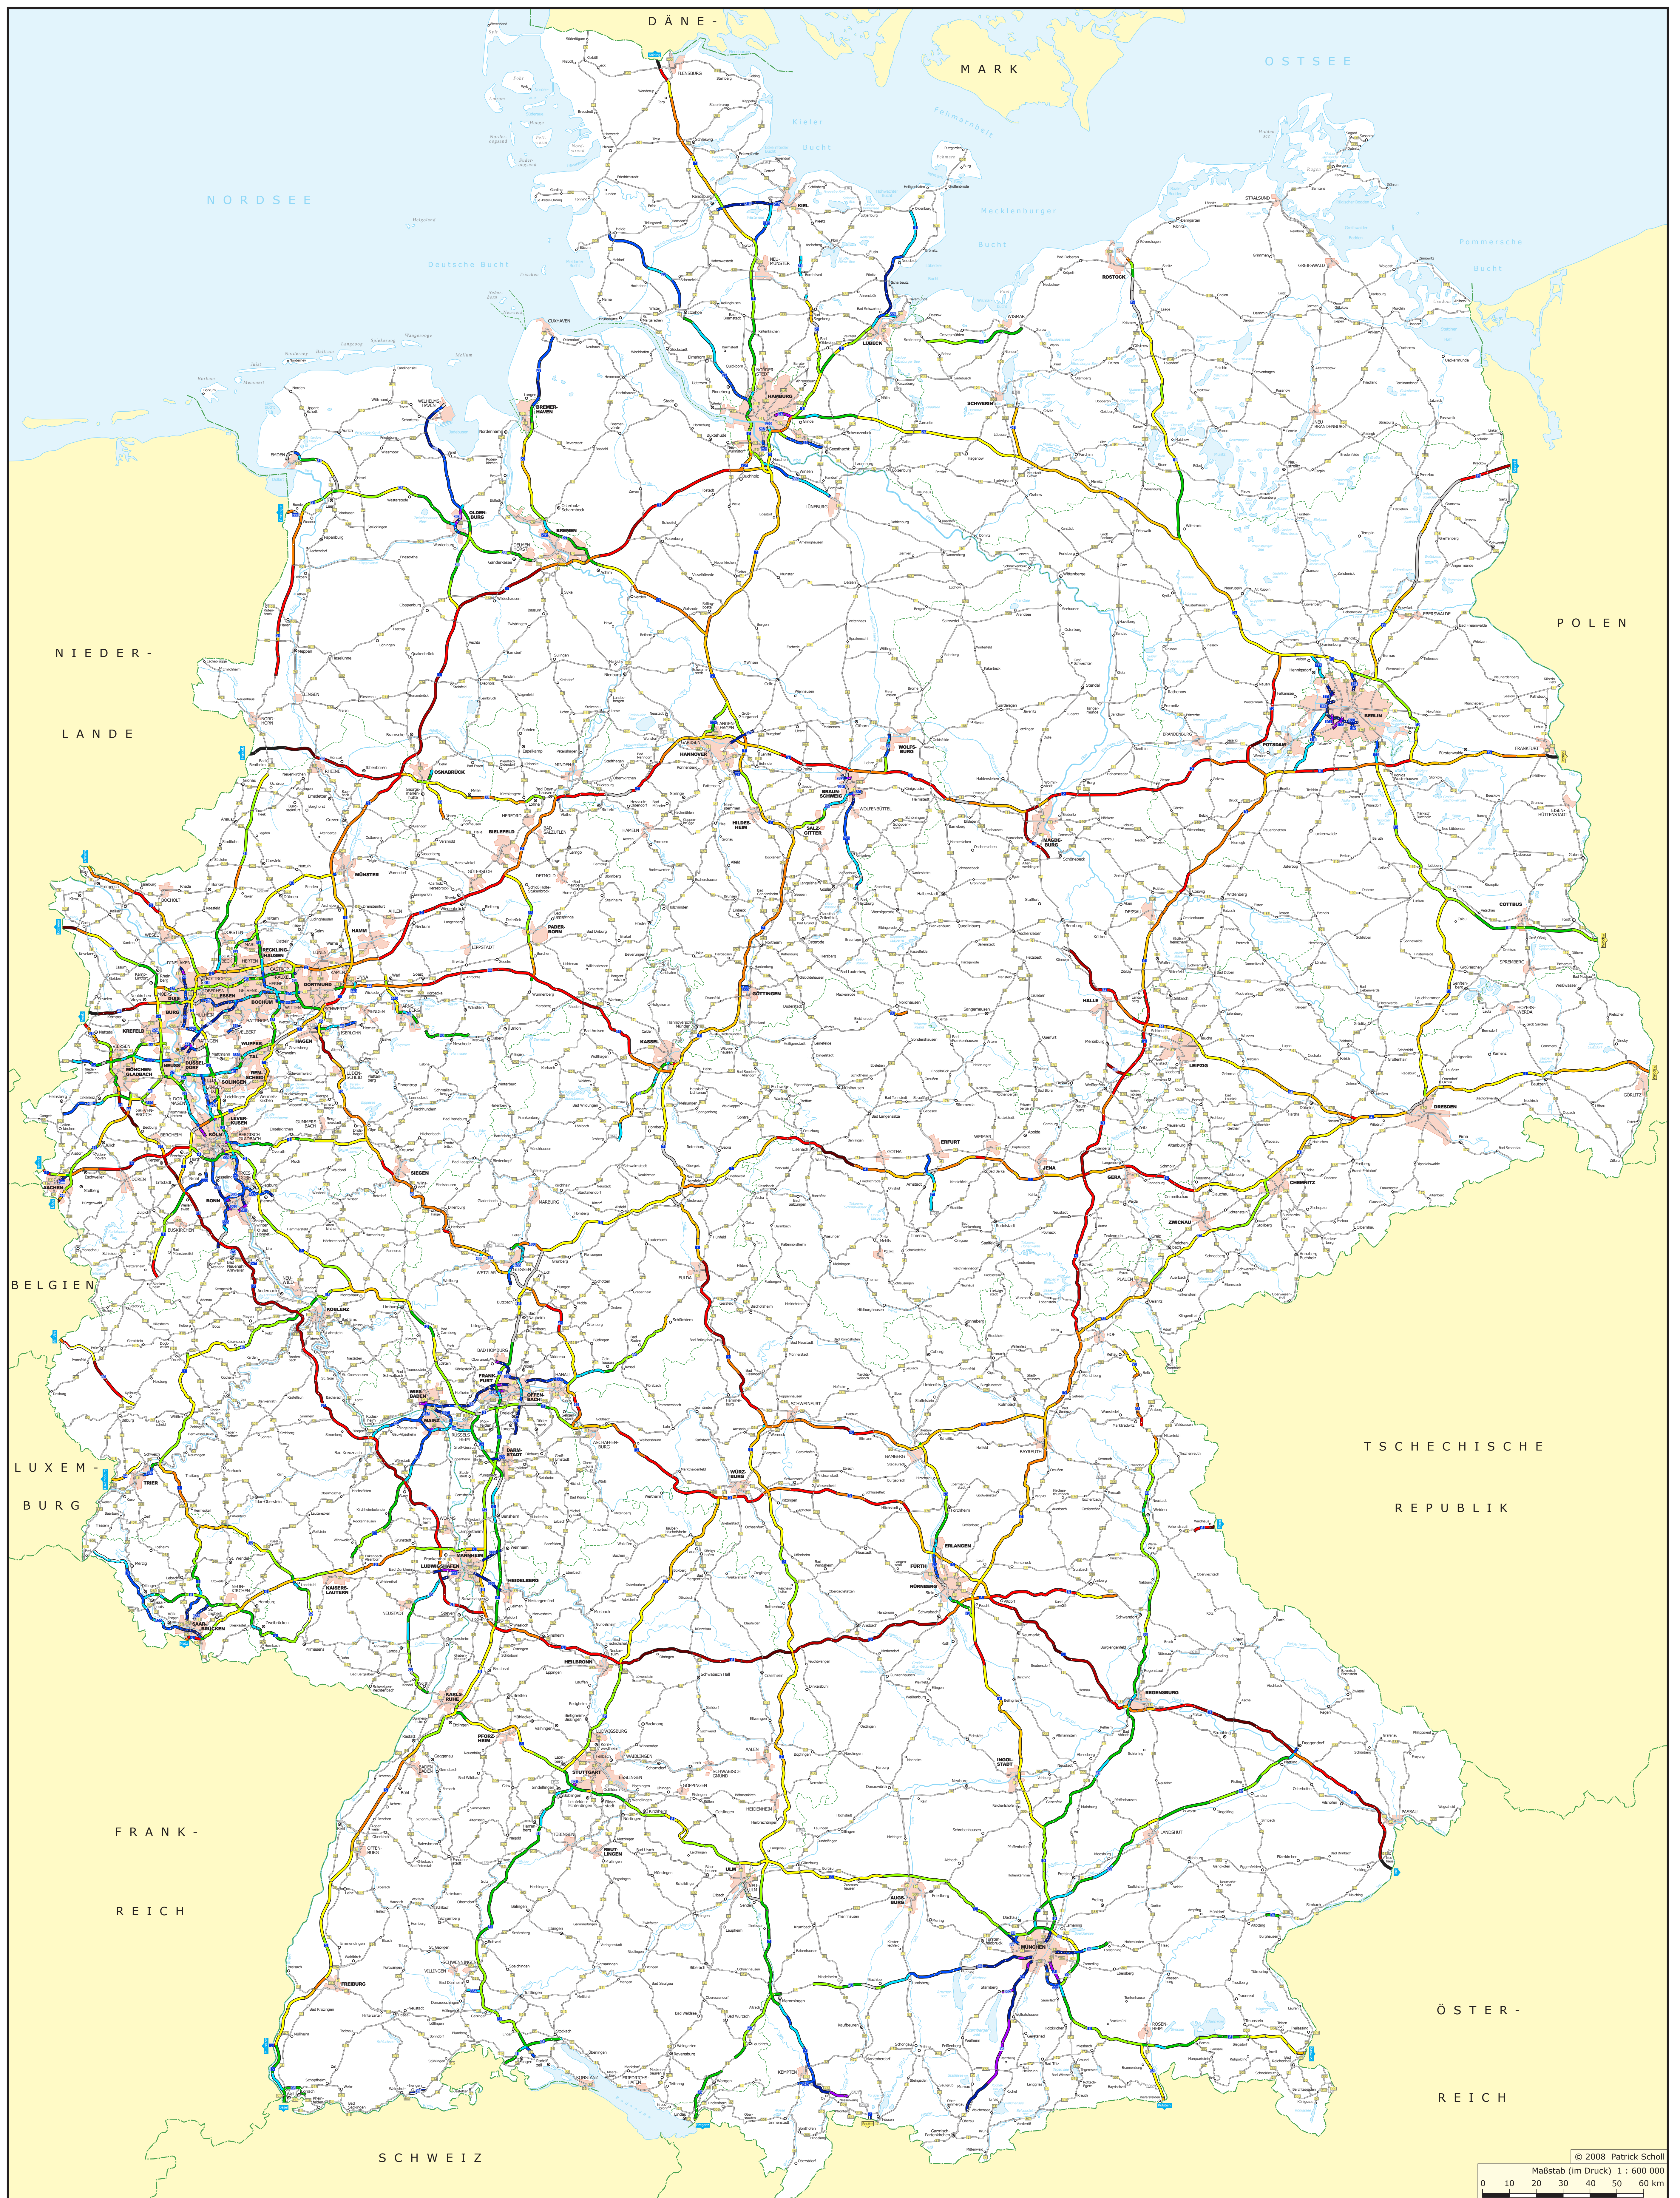

Schwerverkehrsanteil 2000

Prozentualer Anteil am Kfz-Verkehr, Straßennetz: Mitte 2000

© 2008 Patrick Scholl
Maßstab (im Druck) 1 : 600 000
0 10 20 30 40 50 60 km

© 2008 Patrick Scholl